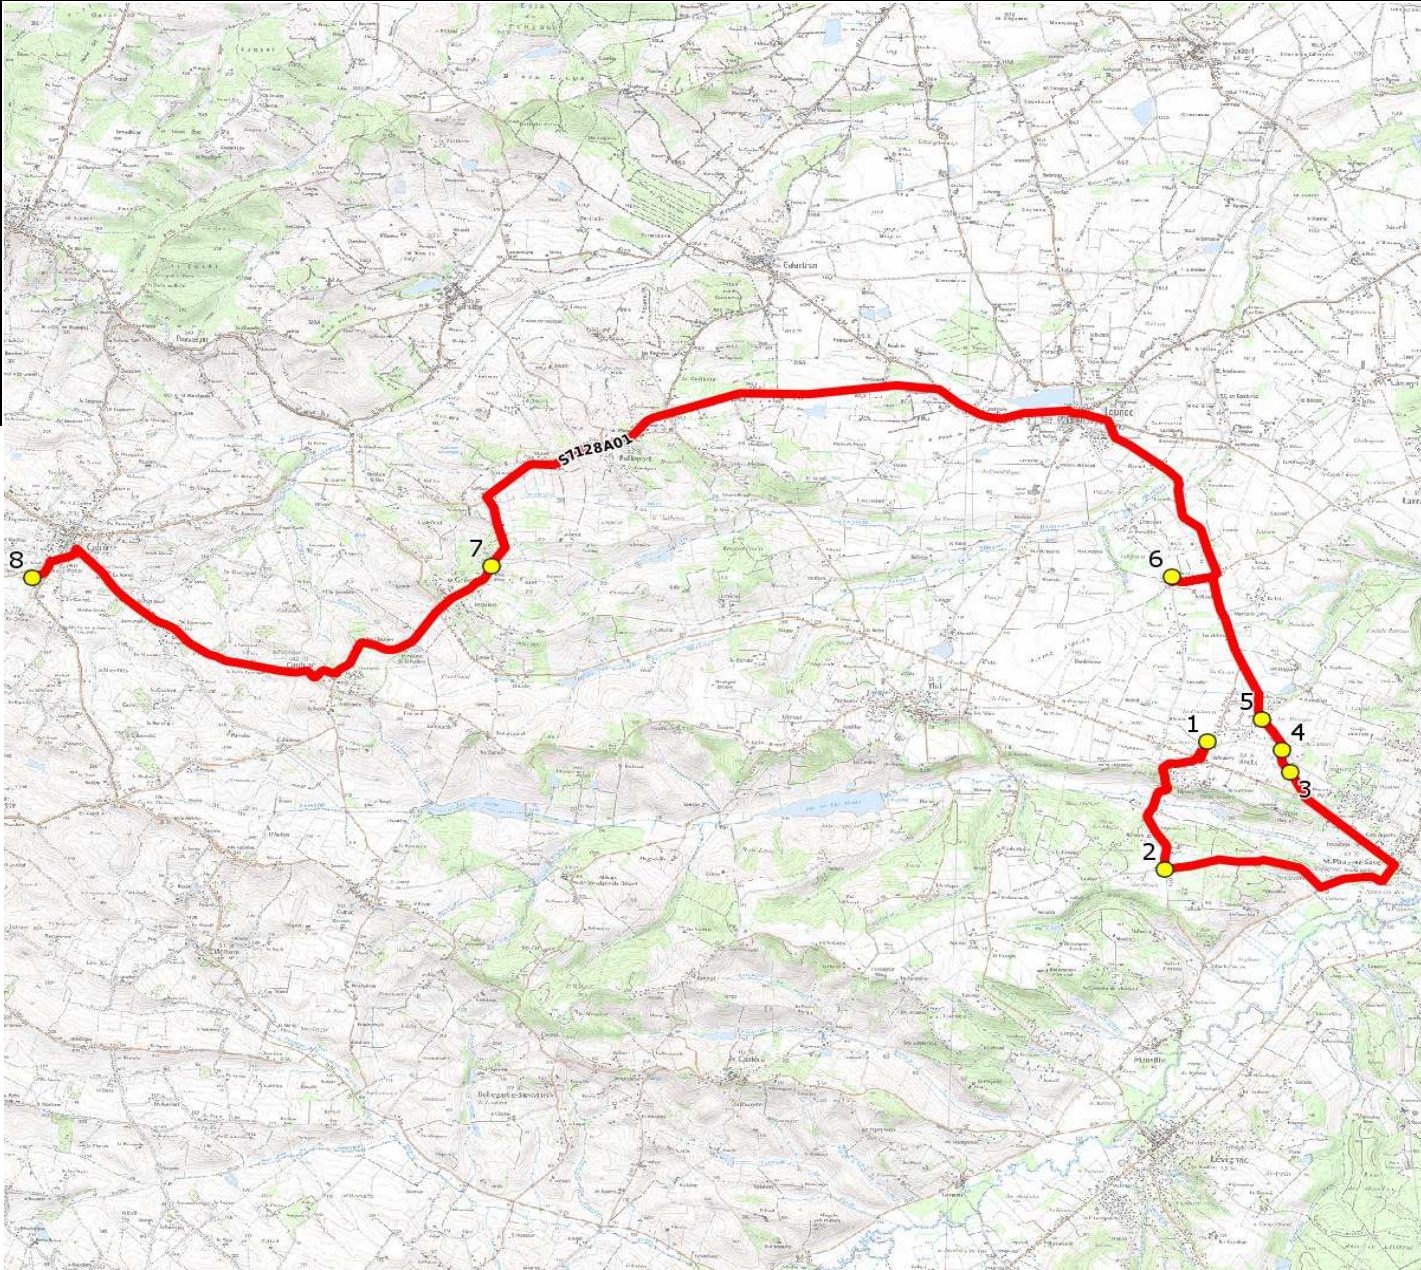

# DIRECTION DES TRANSPORTS

<b>Mise à jour :</b> 03/09/2018	<b>Ligne :</b> BRETX-COLLEGE CADOURS	<b>Ligne N° :</b> S7128
<b>Marché (année de notification-durée) :</b> 2016-7	<b>Transporteur :</b> CARS GERS GARONNE	<b>Km en charge :</b> 26 Km
<b>Nombre de places assises :</b> 59 pl	<b>Sous-traitant :</b>	<b>Année :</b> 2016

ITINERAIRE INDICATIF (ALLER)	LMMJV--
BRETX	
1. RD64b/Impasse Pradasses	08:00
2. Rd 1g/Ch Buffevent	08:08
3. RD64/Bousigues 1	08:13
4. RD64/Bousigues 2	08:14
5. ABCGn0352 Plano des Salos	08:16
LARRA	
6. Salle Polyvalente	08:21 (1)
LE GRES	
7. RD42a/Layeret	08:35
CADOURS	
8. Collège Joseph Rey	08:50

Renvoi/Nota :

1 : Demi-tour

Mise à jour : 03/09/2018

Ligne : BRETX-COLLEGE CADOURS

Ligne N° : S7128

Marché (année de notification-durée) : 2016-7

Transporteur : CARS GERS GARONNE

Km en charge : 27 Km

Nombre de places assises : 59 pl

Sous-traitant :

Année : 2016

ITINERAIRE INDICATIF (RETOUR)	LM-JV--	Merc
CADOURS		
1. Collège Joseph Rey	17:20	12:05
LE GRES		
2. Las Brugues /Antenne	17:25	12:10
LARRA		
3. Salle Polyvalente	17:48	12:32
BRETX		
4. RD64b/Impasse Pradasses	17:54	12:39
5. Rd 1g/Ch Buffevent	18:01	12:46
6. RD64/Bousigues 1	18:07	12:53
7. RD64/Bousigues 2	18:08	12:54
8. ABCGn0352 Plano des Salos	18:10	12:56